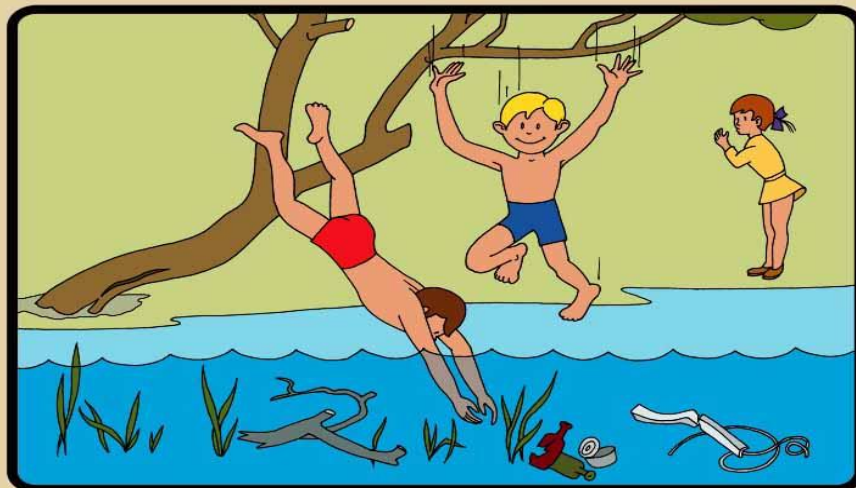

ПАМЯТКА

Купание в необорудованных местах опасно для жизни и здоровья!

Уважаемые жители Волгограда!

**НЕ НЫРЯЙТЕ В НЕЗНАКОМЫХ МЕСТАХ !
НЕ ИЗВЕСТНО, ЧТО ТАМ МОЖЕТ ОКАЗАТЬСЯ
НА ДНЕ !**

Как правило, основной причиной гибели людей на водных объектах является несоблюдение правил безопасного поведения во время отдыха на водоеме, а также купание в необорудованных для этих целей местах – на так называемых «диких» пляжах. Теплая погода вынуждает многих людей забыть об осторожности. Одни лезут в воду, будучи в состоянии опьянения, другие плохо представляют последствия своего неразумного поведения на воде, третьи плохо проинформированы об опасностях, которые их подстерегают на необорудованном водоеме, выбранном ими для купания. Опасность купания на несанкционированных пляжах обусловлена не только их несоответствием гигиеническим нормативам, но и связана с отсутствием спасательных постов, связи с экстренной медицинской помощью и, как следствие, невозможностью оказания своевременной квалифицированной медицинской помощи при возникновении несчастных случаев. Инспекторы также напоминают родителям, что природные водоемы представляют особую опасность для детей. Дети могут броситься без оглядки в воду любого водоема, не поинтересовавшись перед этим, а можно ли в нем купаться.

Родители должны твердо усвоить и выполнять три правила: не разрешать детям посещать водоемы для купания и игр на воде без сопровождения взрослых; не допускать купания детей в необорудованных водоемах; не допускать купания детей без непрерывного нахождения каждого ребенка под наблюдением взрослого человека, знающего правила купания и способного оказать немедленную помощь в случае необходимости.